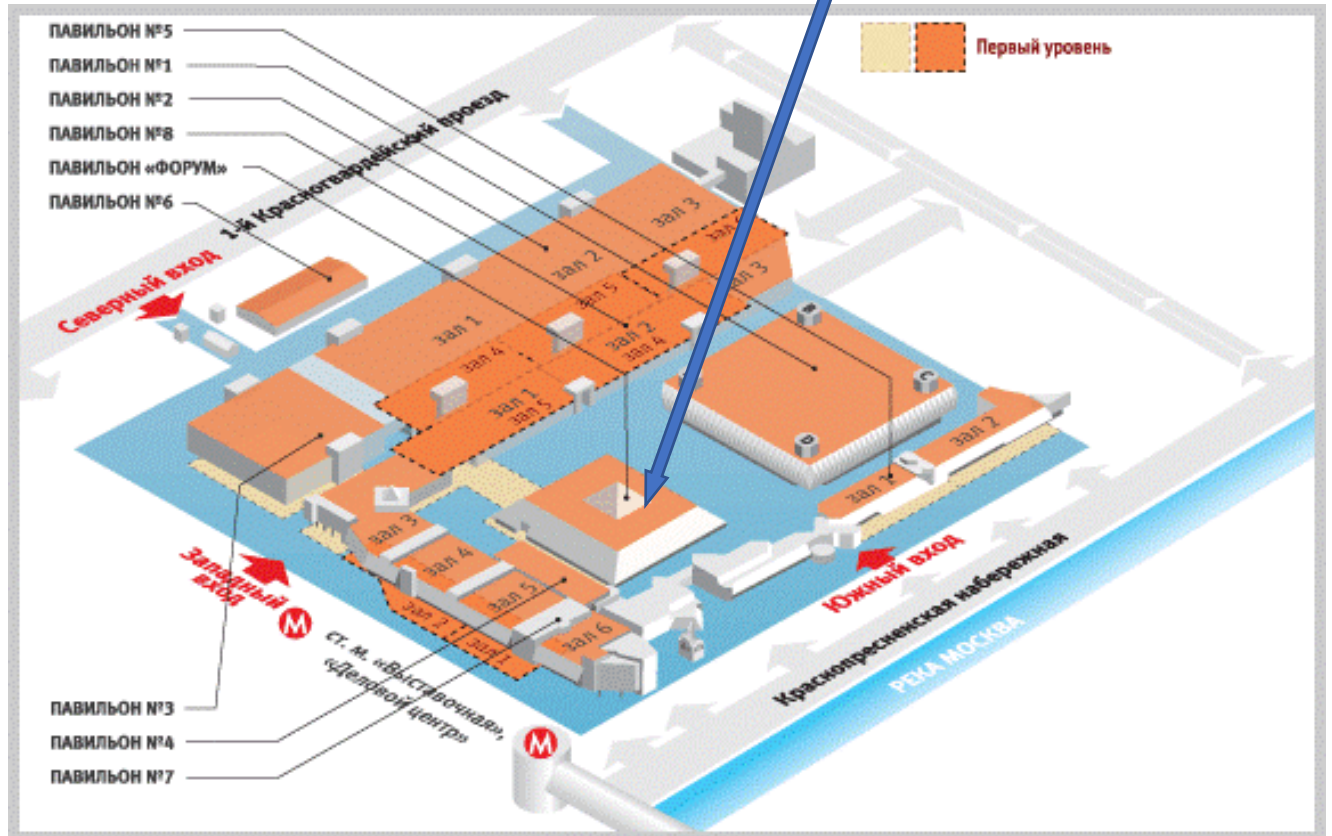

Схема павильонов:

Polysoude S.A.S.
соответствует стандартам

Участник
Филиал АОУТ "ПОЛИСУД" (Франция)
ул. Большая Тульская, д. 10, стр. 10, офис 1021
115191 - МОСКВА, РОССИЯ
Тел.: +7 (495) 564 86 81 - Факс: +7 (495) 564 83 51
E-Mail: info@polysoude.ru - www.polysoude.com