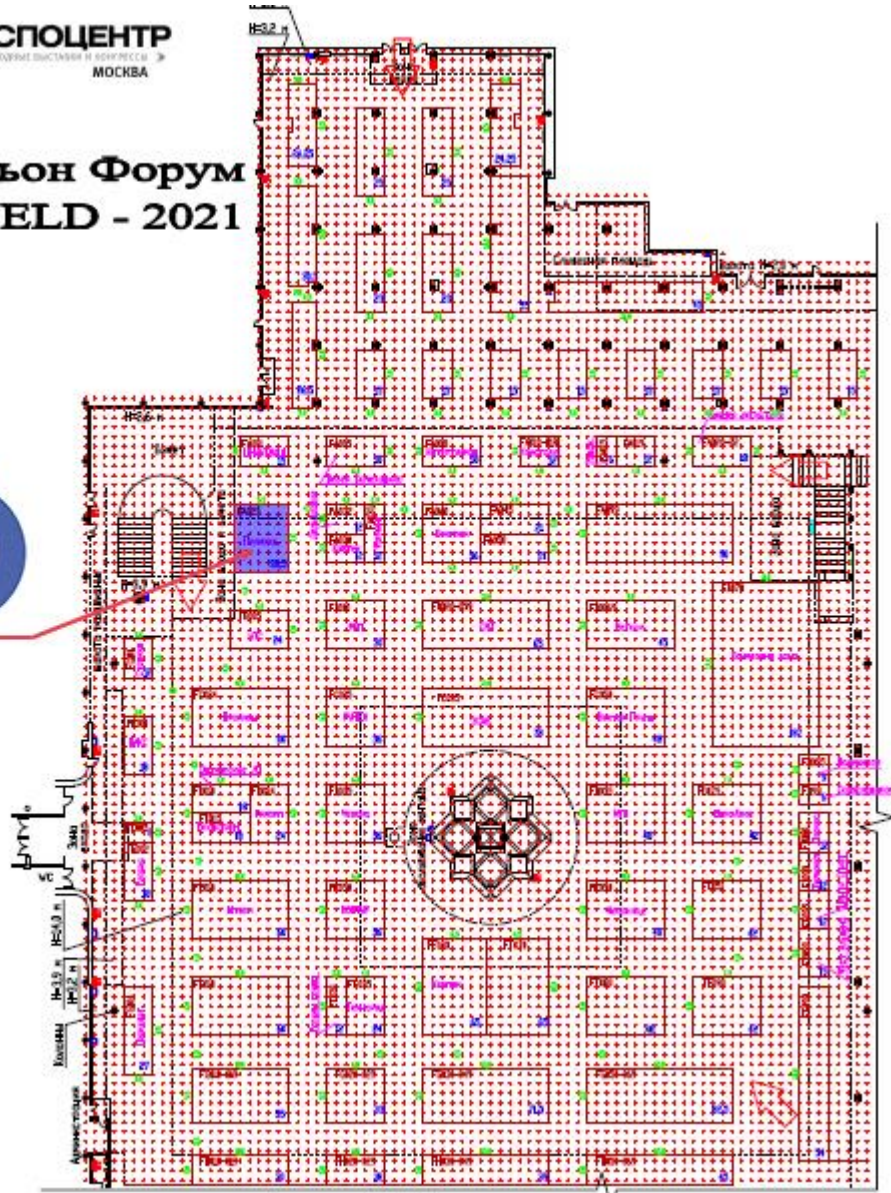

Расположение стенда № FA025 фирмы АОУТ "ПОЛИСУД"
в павильоне "ФОРУМ":

СЕВЕРНЫЙ ВХОД

Павильон Форум
RUSWELD - 2021

ЗАПАДНЫЙ ВХОД

ЮЖНЫЙ ВХОД

Polysoude S.A.S.
соответствует стандартам

Участник
Филиал АОУТ "ПОЛИСУД" (Франция)
ул. Большая Тульская, д. 10, стр. 10, офис 1021
115191 - МОСКВА, РОССИЯ
Тел.: +7 (495) 564 86 81 - Факс: +7 (495) 564 83 51
E-Mail: info@polysoude.ru - www.polysoude.com